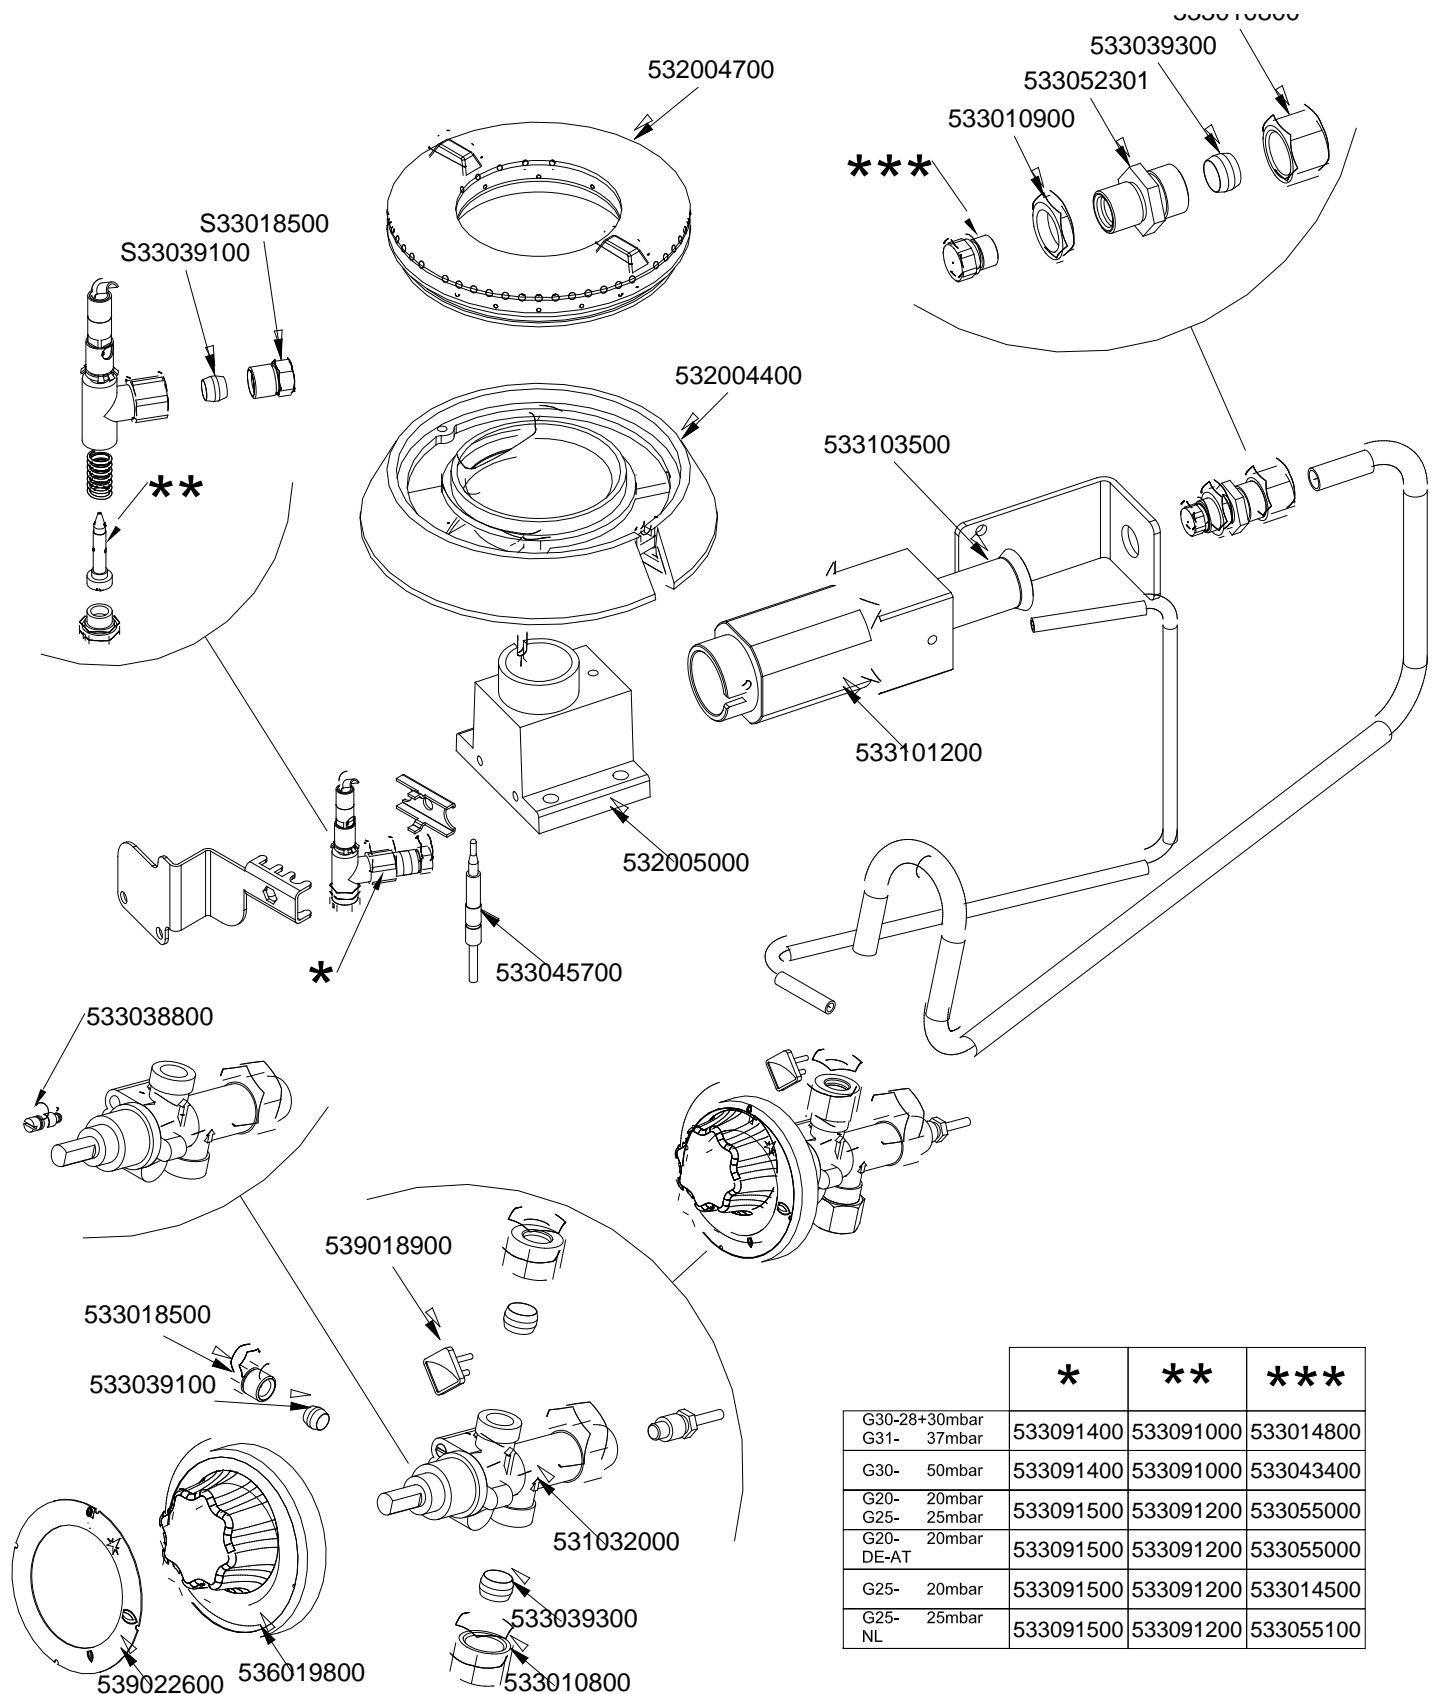

CF6 - 712 GETV/P

CF6 - 712 GETV/P
(1)

GN 2/1

GN 3/1

CF6 - 712 GETV/P
(2)

CF6 - 712 GETV/P

CF6 - 712 GETV/P

(3)

CF6 - 712 GETV/P
PC-G R
(4)

	*	**	***
G30-28+30mbar G31- 37mbar	533091400	533091000	533043900
G30- 50mbar	533091400	533091000	533019300
G20- 20mbar G25- 25mbar	533091500	533091200	533031000
G20- 20mbar DE-AT	533091500	533091200	533031000
G25- 20mbar	533091500	533091200	533043500
G25- 25mbar NL	533091500	533091200	533019400

CF6 - 712 GETV/P
PC-G SR
(5)

	*	**	***
G30-28+30mbar G31- 37mbar	533091400	533091000	533030500
G30- 50mbar	533091400	533091000	533015100
G20- 20mbar G25- 25mbar	533091500	533091200	533015200
G20- 20mbar DE-AT	533091500	533091200	533015200
G25- 20mbar	533091500	533091200	533030800
G25- 25mbar NL	533091500	533091200	533014900

CF6 - 712 GETV/P
PC-G UR
(6)

	*	**	***
G30-28+30mbar G31- 37mbar	533091400	533091000	533014800
G30- 50mbar	533091400	533091000	533043400
G20- 20mbar G25- 25mbar	533091500	533091200	533055000
G20- 20mbar DE-AT	533091500	533091200	533055000
G25- 20mbar	533091500	533091200	533014500
G25- 25mbar NL	533091500	533091200	533055100