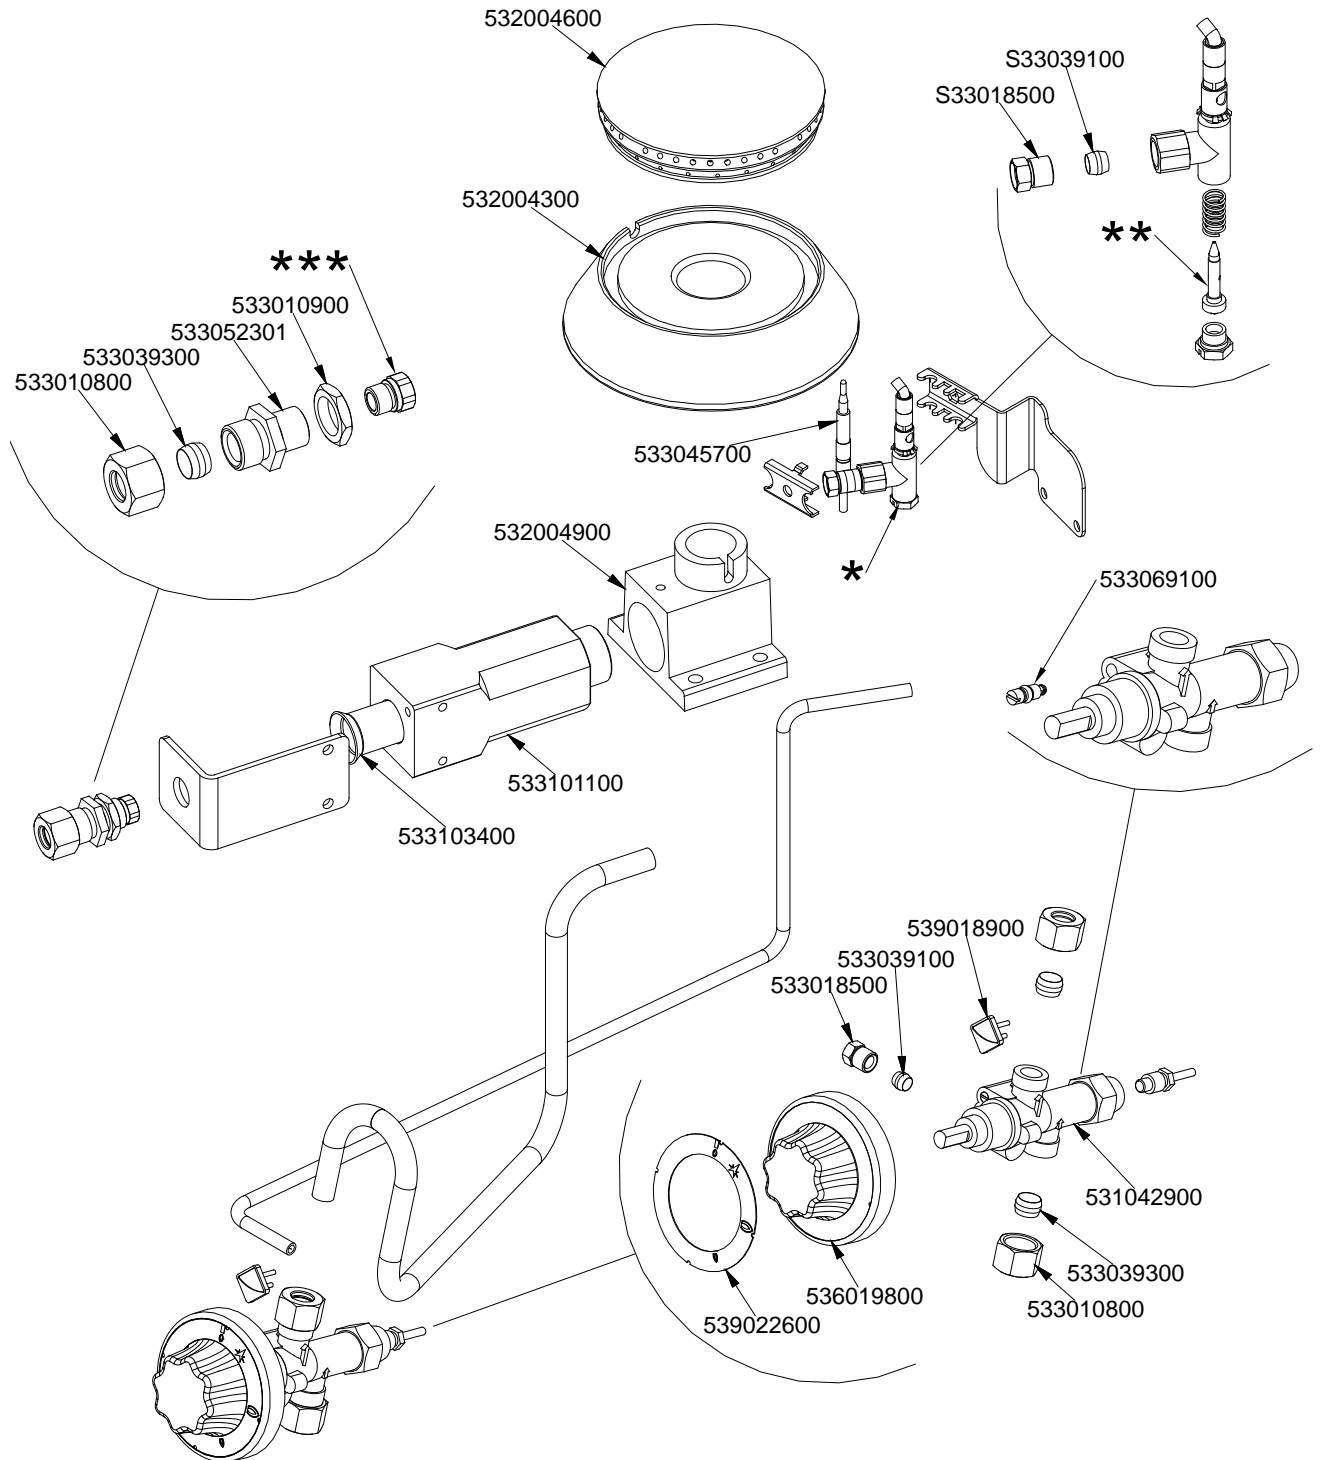

CF6 - 712 GETV/P

CF6 - 712 GETV/P
(1)

GN 2/1

GN 3/1

CF6 - 712 GETV/P
(2)

CF6 - 712 GETV/P

CF6 - 712 GETV/P

(3)

CF6 - 712 GETV/P
PC-G R
(4)

	*	**	***
G30-28+30mbar G31- 37mbar	533091400	533091000	533043900
G30- 50mbar	533091400	533091000	533019300
G20- 20mbar G25- 25mbar	533091500	533091200	533031000
G20- 20mbar DE-AT	533091500	533091200	533031000
G25- 20mbar	533091500	533091200	533043500
G25- 25mbar NL	533091500	533091200	533019400

CF6 - 712 GETV/P
PC-G SR
(5)

	*	**	***
G30-28+30mbar G31- 37mbar	533091400	533091000	533030500
G30- 50mbar	533091400	533091000	533015100
G20- 20mbar G25- 25mbar	533091500	533091200	533015200
G20- 20mbar DE-AT	533091500	533091200	533015200
G25- 20mbar	533091500	533091200	533030800
G25- 25mbar NL	533091500	533091200	533014900

CF6 - 712 GETV/P
PC-G UR
(6)

	*	**	***
G30-28+30mbar G31- 37mbar	533091400	533091000	533014800
G30- 50mbar	533091400	533091000	533043400
G20- 20mbar G25- 25mbar	533091500	533091200	533055000
G20- 20mbar DE-AT	533091500	533091200	533055000
G25- 20mbar	533091500	533091200	533014500
G25- 25mbar NL	533091500	533091200	533055100