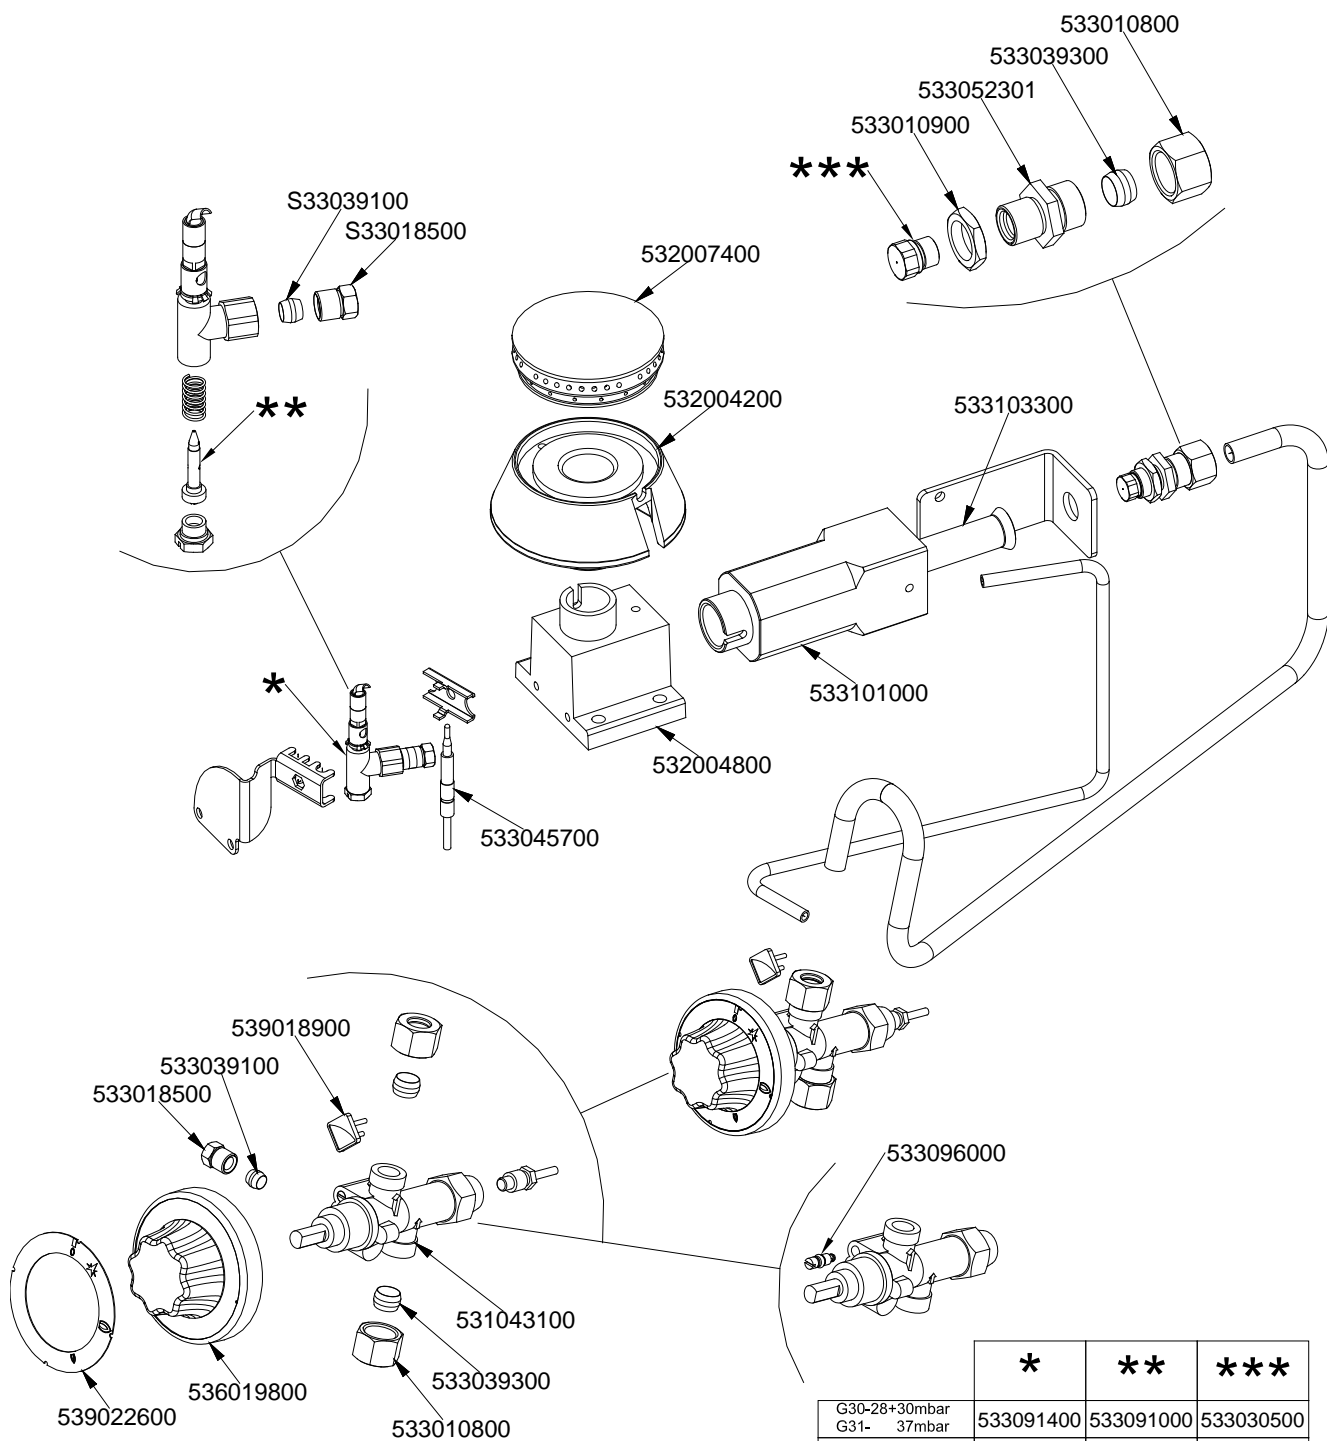

CF6 - 712 GETV/P

CF6 - 712 GETV/P
(1)

GN 2/1

GN 3/1

CF6 - 712 GETV/P
(2)

CF6 - 712 GETV/P

CF6 - 712 GETV/P

(3)

CF6 - 712 GETV/P
PC-G R
(4)

	*	**	***
G30-28+30mbar G31- 37mbar	533091400	533091000	533043900
G30- 50mbar	533091400	533091000	533019300
G20- 20mbar G25- 25mbar	533091500	533091200	533031000
G20- 20mbar DE-AT	533091500	533091200	533031000
G25- 20mbar	533091500	533091200	533043500
G25- 25mbar NL	533091500	533091200	533019400

CF6 - 712 GETV/P
PC-G SR
(5)

	*	**	***
G30-28+30mbar G31- 37mbar	533091400	533091000	533030500
G30- 50mbar	533091400	533091000	533015100
G20- 20mbar G25- 25mbar	533091500	533091200	533015200
G20- 20mbar DE-AT	533091500	533091200	533015200
G25- 20mbar	533091500	533091200	533030800
G25- 25mbar NL	533091500	533091200	533014900

CF6 - 712 GETV/P
PC-G UR
(6)

	*	**	***
G30-28+30mbar G31- 37mbar	533091400	533091000	533014800
G30- 50mbar	533091400	533091000	533043400
G20- 20mbar G25- 25mbar	533091500	533091200	533055000
G20- 20mbar DE-AT	533091500	533091200	533055000
G25- 20mbar	533091500	533091200	533014500
G25- 25mbar NL	533091500	533091200	533055100