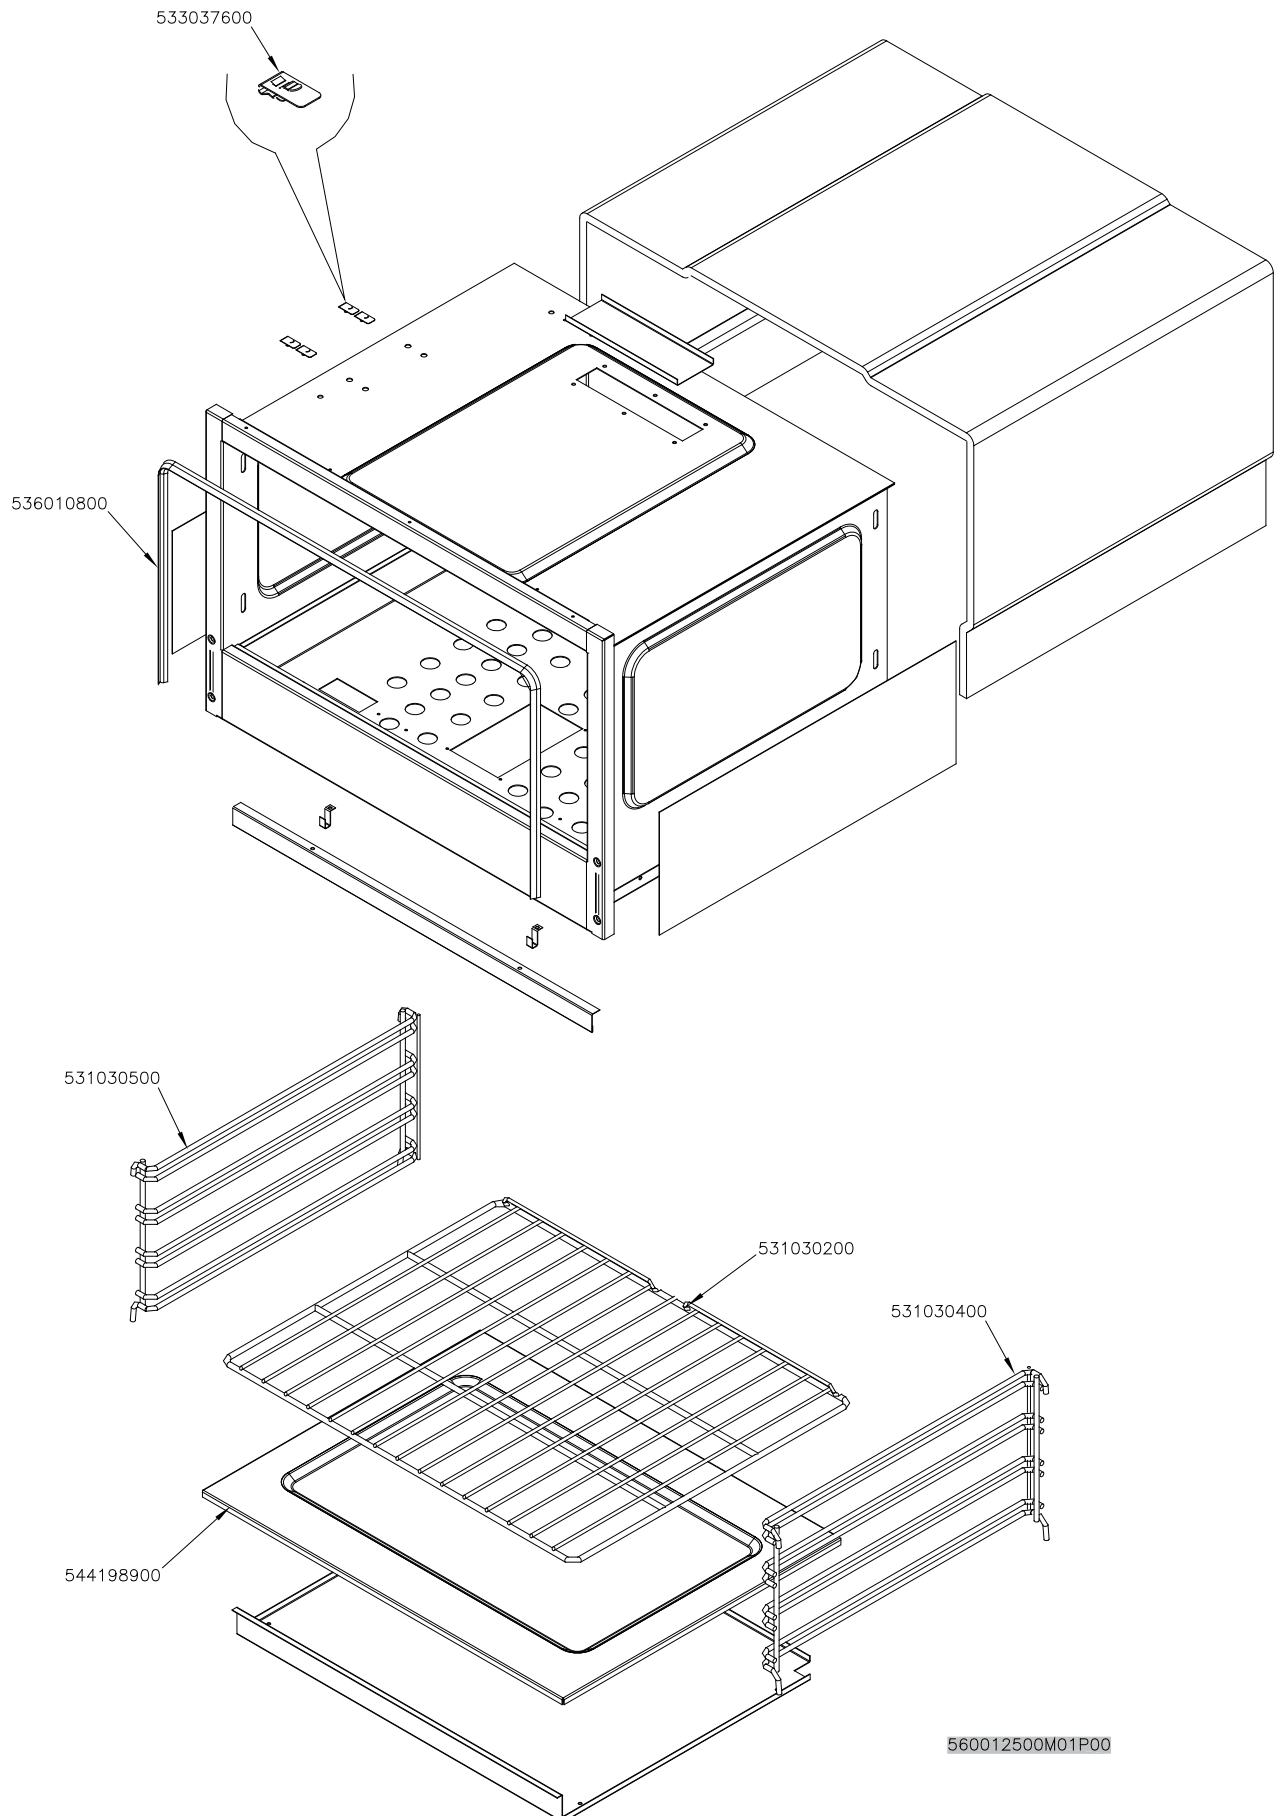

CF6 - 712 GETV/P

CF6 - 712 GETV/P
(1)

GN 2/1

GN 3/1

CF6 - 712 GETV/P
(2)

CF6 - 712 GETV/P

CF6 - 712 GETV/P

(3)

CF6 - 712 GETV/P
PC-G R
(4)

	*	**	***
G30-28+30mbar G31- 37mbar	533091400	533091000	533043900
G30- 50mbar	533091400	533091000	533019300
G20- 20mbar G25- 25mbar	533091500	533091200	533031000
G20- 20mbar DE-AT	533091500	533091200	533031000
G25- 20mbar	533091500	533091200	533043500
G25- 25mbar NL	533091500	533091200	533019400

CF6 - 712 GETV/P
PC-G SR
(5)

	*	**	***
G30-28+30mbar G31- 37mbar	533091400	533091000	533030500
G30- 50mbar	533091400	533091000	533015100
G20- 20mbar G25- 25mbar	533091500	533091200	533015200
G20- 20mbar DE-AT	533091500	533091200	533015200
G25- 20mbar	533091500	533091200	533030800
G25- 25mbar NL	533091500	533091200	533014900