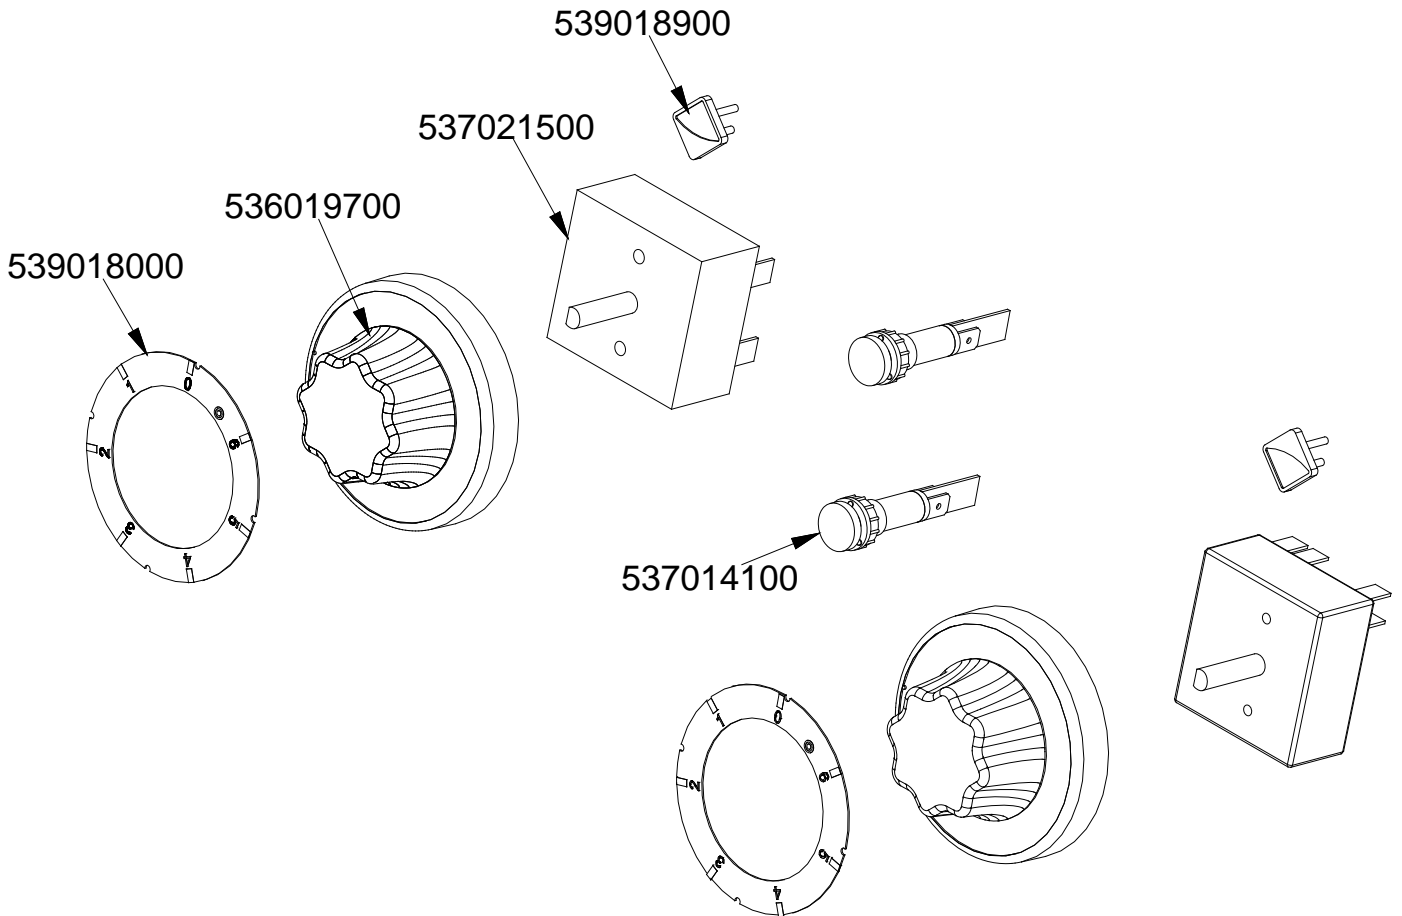

CF6 - 712 GETV/P

CF6 - 712 GETV/P
(1)

GN 2/1

GN 3/1

CF6 - 712 GETV/P
(2)

CF6 - 712 GETV/P

CF6 - 712 GETV/P

(3)

CF6 - 712 GETV/P
PC-G R
(4)

	*	**	***
G30-28+30mbar G31- 37mbar	533091400	533091000	533043900
G30- 50mbar	533091400	533091000	533019300
G20- 20mbar G25- 25mbar	533091500	533091200	533031000
G20- 20mbar DE-AT	533091500	533091200	533031000
G25- 20mbar	533091500	533091200	533043500
G25- 25mbar NL	533091500	533091200	533019400

CF6 - 712 GETV/P
PC-G SR
(5)

	*	**	***
G30-28+30mbar G31- 37mbar	533091400	533091000	533030500
G30- 50mbar	533091400	533091000	533015100
G20- 20mbar G25- 25mbar	533091500	533091200	533015200
G20- 20mbar DE-AT	533091500	533091200	533015200
G25- 20mbar	533091500	533091200	533030800
G25- 25mbar NL	533091500	533091200	533014900

CF6 - 712 GETV/P
PC-G UR
(6)

	*	**	***
G30-28+30mbar G31- 37mbar	533091400	533091000	533014800
G30- 50mbar	533091400	533091000	533043400
G20- 20mbar G25- 25mbar	533091500	533091200	533055000
G20- 20mbar DE-AT	533091500	533091200	533055000
G25- 20mbar	533091500	533091200	533014500
G25- 25mbar NL	533091500	533091200	533055100